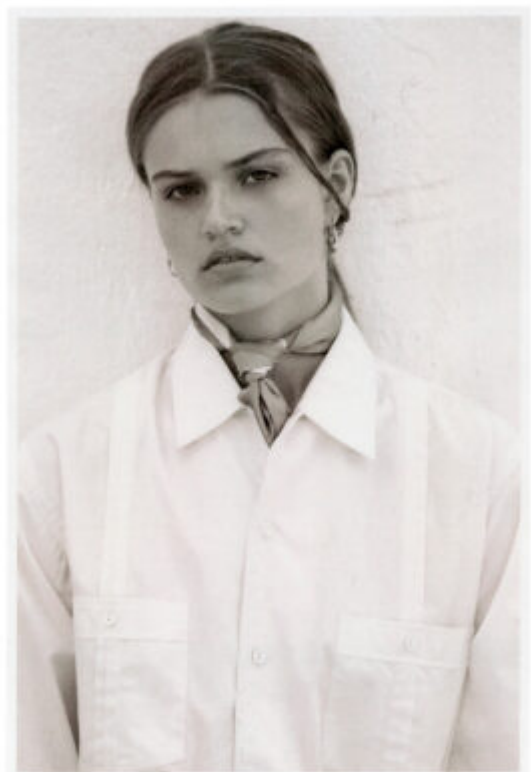

TRUE MODELS

Sonja Nami

177 | 80 / 64 / 90 / 39 | Dark Blond / Green

TRUE MODELS

Sonja Nami

177 | 80 / 64 / 90 / 39 | Dark Blond / Green

TRUE MODELS

Sonja Nami

177 | 80 / 64 / 90 / 39 | Dark Blond / Green

TRUE MODELS

Sonja Nami

177 | 80 / 64 / 90 / 39 | Dark Blond / Green

TRUE MODELS

Sonja Nami

177 | 80 / 64 / 90 / 39 | Dark Blond / Green

TRUE MODELS